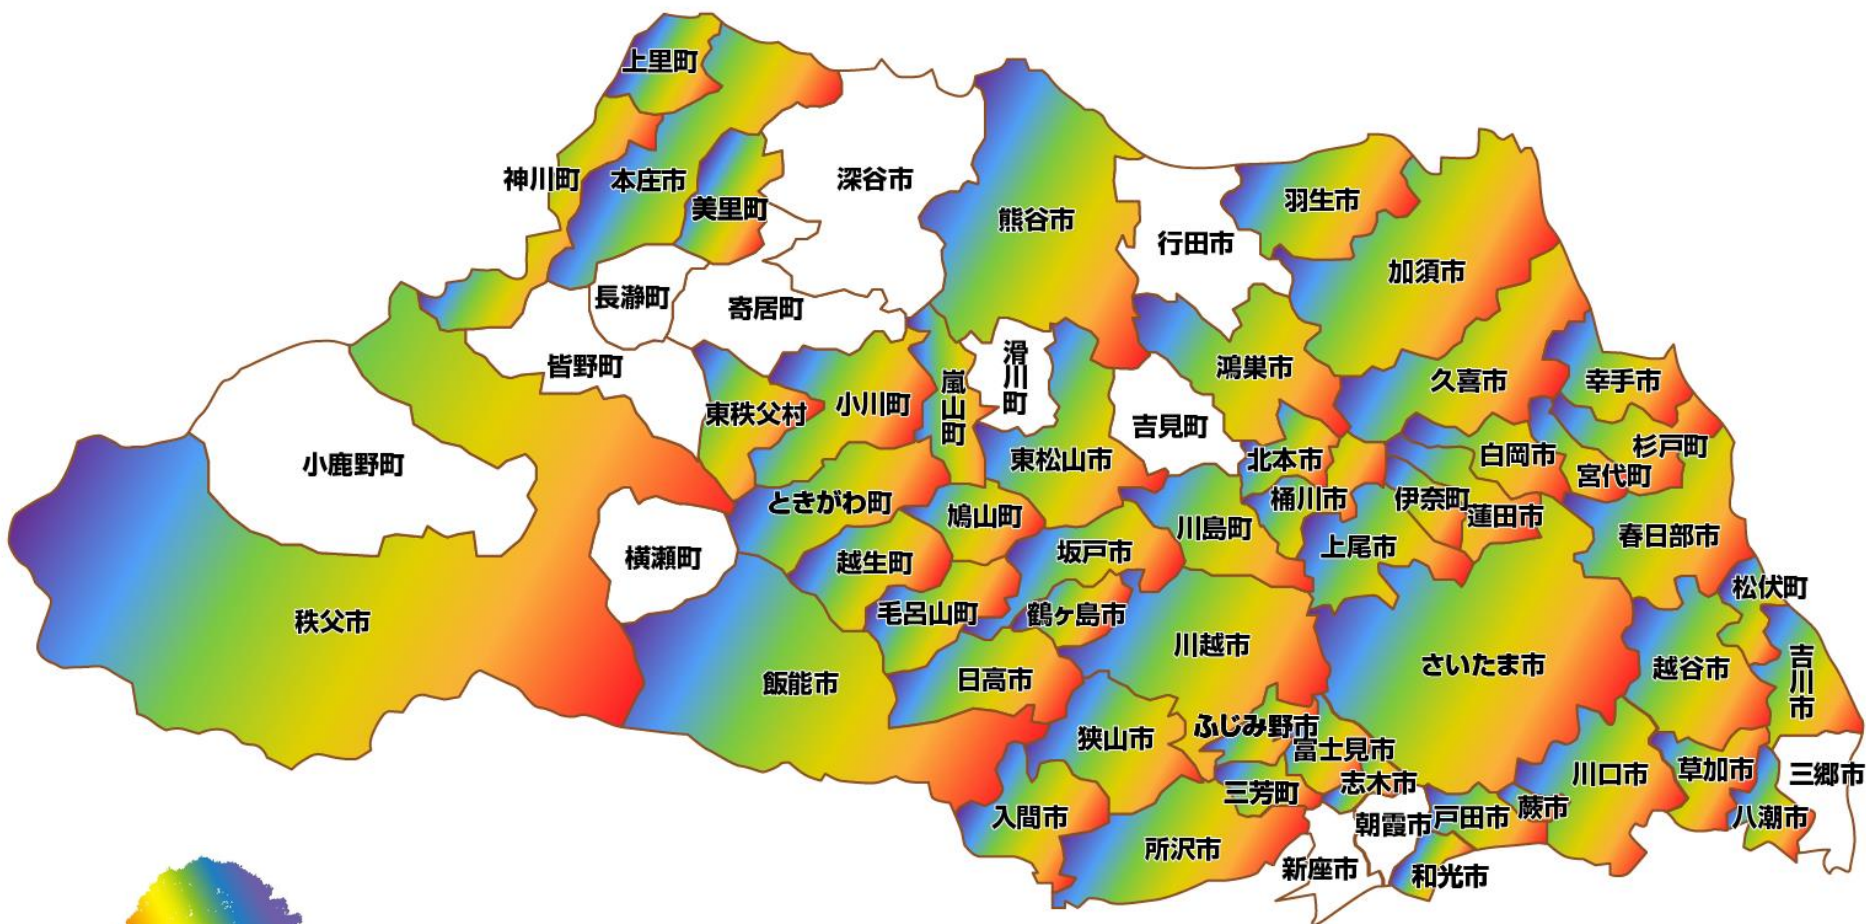

埼玉県内の要望書提出状況（51自治体）

埼玉県の基礎自治体のパートナーシップ制度 とLGBTQ施策等を求める要望書提出状況

順番	提出日	市町村名
2019年		
1	5月8日	草加市
2	5月15日	所沢市
3	5月19日	さいたま市
4	5月21日	富士見市
5	5月22日	川越市
6	5月23日	鶴ヶ島市
7	5月24日	坂戸市
8	5月25日	上尾市
9	5月27日	和光市
10	5月29日	鳩山町
11	5月31日	入間市
12	6月11日	狭山市
13	6月11日	ふじみ野市
14	6月13日	蕨市
15	6月14日	飯能市
16	6月27日	東松山市
17	6月27日	日高市

順番	提出日	市町村名
2019年～2020年		
18	7月8日	三芳町
19	7月22日	越谷市
20	7月24日	川島町
21	7月29日	八潮市
22	7月30日	川口市
23	7月31日	熊谷市
24	8月2日	志木市
25	10月15日	吉川市
26	10月17日	ときがわ町
27	10月17日	越生町
28	10月23日	北本市
29	11月19日	加須市
30	12月17日	久喜市
31	12月17日	宮代町
32	1月20日	蓮田市
33	1月24日	鴻巣市
34	1月29日	春日部市

順番	提出日	市町村名
2020年		
35	2月20日	嵐山町
36	2月26日	毛呂山町
37	2月27日	杉戸町
38	2月28日	桶川市
39	3月16日	白岡市
40	3月16日	東秩父村
41	3月25日	幸手市
42	3月31日	松伏町
43	4月13日	戸田市
44	5月29日	秩父市
45	6月3日	本庄市
46	6月19日	美里町
47	6月19日	神川町
48	6月19日	上里町
49	6月25日	伊奈町
50	8月17日	羽生市
51	11月5日	小川町

レインボーさいたまの会（2020.12.2現在）